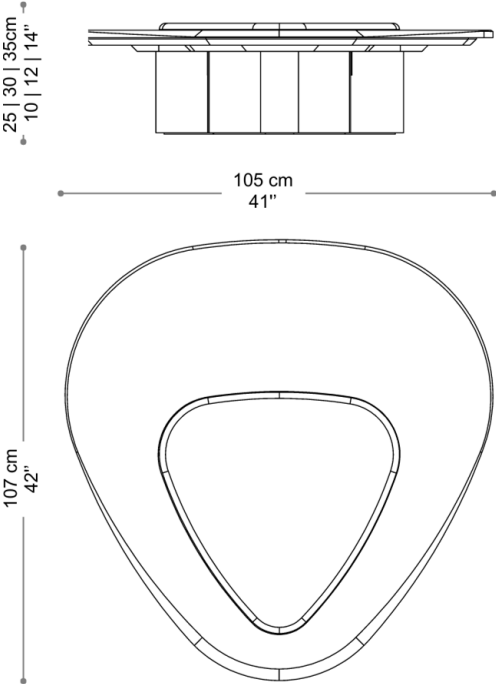

BRETON

MESA DE CENTRO

SOWA

COLEÇÃO MOÇAMBIQUE

Com linhas limpas e acabamento refinado, esta mesa adiciona um toque contemporâneo ao espaço. Cantos arredondados e superfícies lisas oferecem segurança, especialmente para famílias com crianças. Acabamento variado em lâmina e pintado, com bases reforçadas dando segurança e estabilidade para a mesa. Variações com rebaixo e sem rebaixo no tampo. Com detalhe de tampo interno dando destaque para a peça.

MESA DE CENTRO

SOW

A

BRETON

Mesa de Centro

MESA DE CENTRO

SOW

A

BRETON

Diferenciais:

- Podem ser escolhidos revestimentos e tamanhos distintos para composição da mesa;
- Medidas especiais disponíveis mediante consulta.

MESA DE CENTRO

SOW

A

BRETON

Estrutura em madeira laminada ou laqueada ou revestida em couro. Tampo em madeira laminada, pintada ou em mármore. Rebaixo do tampo opcional. Medidas especiais disponíveis mediante consulta.