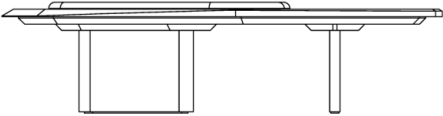

BRETON

MESA DE CENTRO

SOWA

COLEÇÃO MOÇAMBIQUE

Com linhas limpas e acabamento refinado, esta mesa adiciona um toque contemporâneo ao espaço. Cantos arredondados e superfícies lisas oferecem segurança, especialmente para famílias com crianças. Acabamento variado em lâmina e pintado, com bases reforçadas dando segurança e estabilidade para a mesa. Variações com rebaixo e sem rebaixo no tampo. Com detalhe de tampo interno dando destaque para a peça.

MESA DE CENTRO

SOW

A

BRETON

Mesa de Centro

MESA DE CENTRO

SOW

A

BRETON

Diferenciais:

- Podem ser escolhidos revestimentos e tamanhos distintos para composição da mesa;
- Medidas especiais disponíveis mediante consulta.

MESA DE CENTRO

SOW

A

BRETON

Estrutura em madeira laminada ou laqueada ou revestida em couro. Tampo em madeira laminada, pintada ou em mármore. Rebaixo do tampo opcional. Medidas especiais disponíveis mediante consulta.